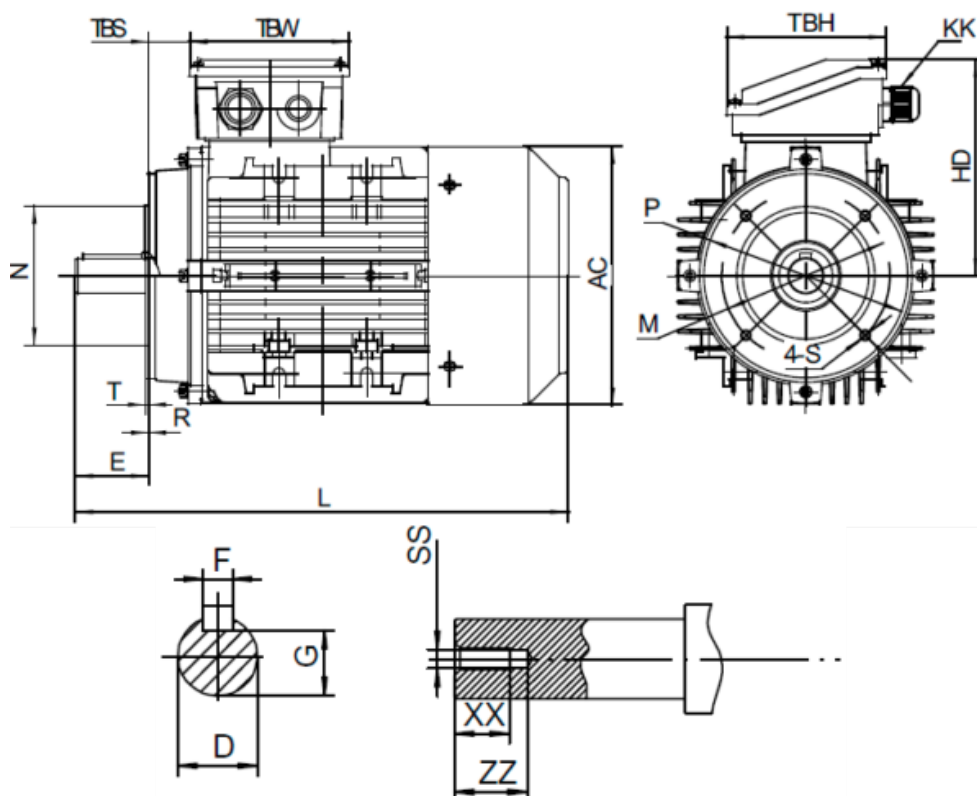

Varenummer: 2518000752150140

Beskrivelse: Kleedrive T3A 713-2 0.75kw 2800 o/min UL/CSA  
3x230/400V 50 HZ IP55 B14 Eff=80,7%

## Mål

AA = 140	L = 245	TBH = 98
AC = Ø138	M = Ø85	TBS = 16
AD = 186	N = Ø70	TBW = 98
D = Ø14	P = Ø105	XX = 12
E = 30	R = 0	ZZ = 17
F = 5	S = M6	
G = 11	SS = M5	
HD = 115	T = 2.5	